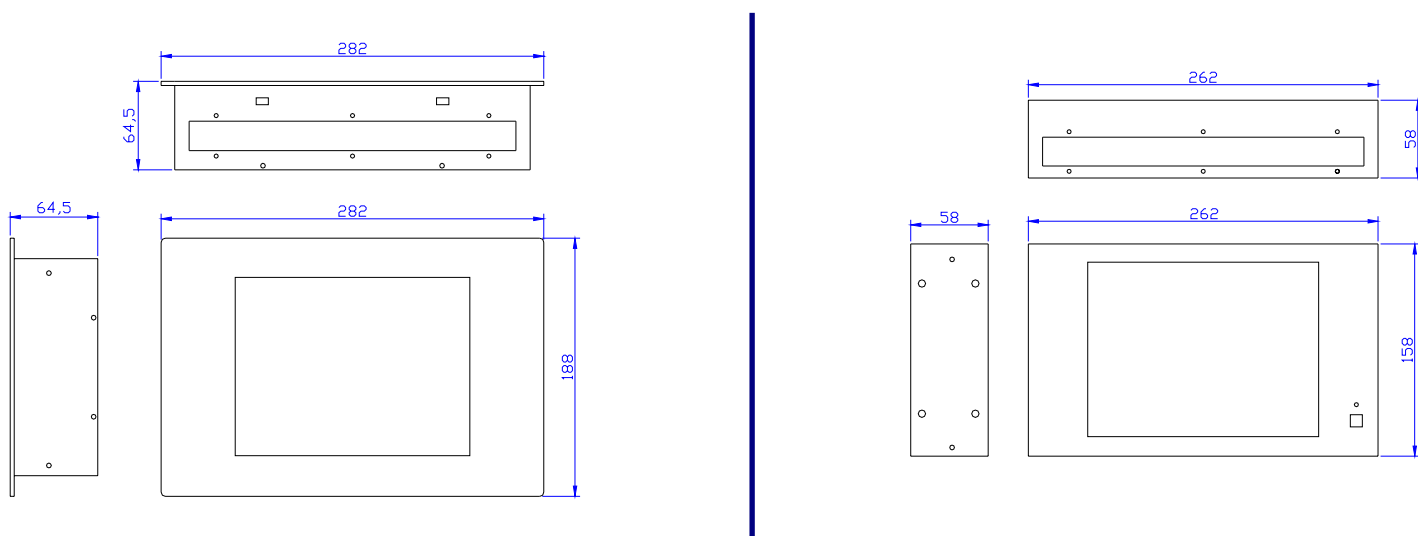

# OCEAN 121T8

## FICHA TECNICA

<b>Display</b>	8.4" táctil
<b>Procesador</b>	ULV CELERON 400 MHz
<b>Placa madre</b>	SBC alta integración
<b>Memoria</b>	Hasta 512 Megas
<b>Disco duro</b>	40 GB
<b>Compact flash</b>	Opcional
<b>Audio</b>	AC '97 CODEC (Opcional)
<b>Wireless</b>	2.4 GHz (Opcional)
<b>IRDA</b>	Opcional
<b>Salida TV out</b>	Opcional
<b>Conexiones</b>	3 RS232-1 RS232/422/485-4 USB
<b>Formato</b>	Panelable y tablet
<b>Alimentación</b>	12 VCC
<b>Sistema Operativo</b>	WINDOWS O LINUS

## DIMENSIONES

Edificio CIE. Polígono Ind. A Granxa  
Rúa D – Paralela, 3 – Parcela 152  
36400 - Porriño – Pontevedra – España  
Tlf.: 986 34 22 82 Fax: 986 12 09 24  
e-mail: i3te@i3te.com